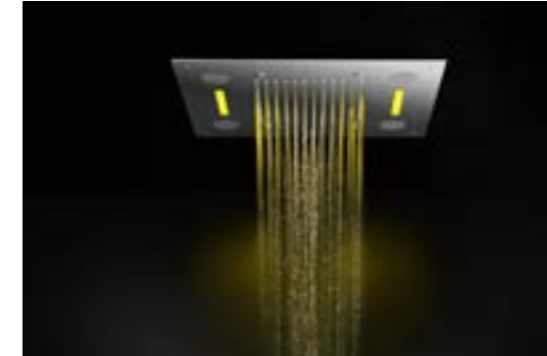

p. 184

BD01010

Inbouw plafond douchekop in RVS 630x480. 144 mondstukken en 2 mm dikte. RGB LED banden met chromotherapie functie met 9 kleurprogramma's van elk 10 minuten (Wit - Cyaan - Blauwregenen - Blauw - Groen - Geel - Oranje - Rood - Magenta) en 2 Ontspanningsprogramma's van elk 4 minuten. Muziektherapiefunctie met geïntegreerd Bluetooth-audiosysteem. 2 stralen: normale straal, debiet 12 l/min, en vernevelde straal, debiet 8 l/min. 1/2" connectie. Compleet met inbouwdeel. Te combineren met douchemengkraan met 2-weg omstelling. Inclusief afstandsbediening met digitaal display en 230 12/24V 50VA transformator. CE-markering.