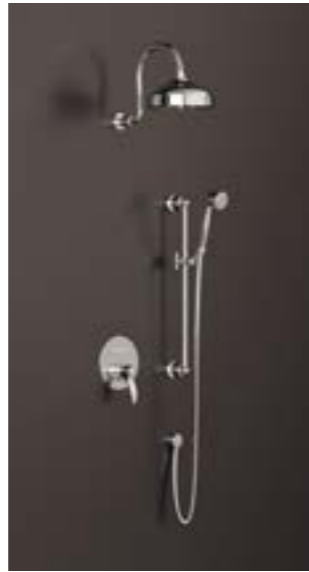

p. 180

RP20110

Extern gedeelte inbouw ééngreeps bad-douchemengkraan, compleet met automatische 2-weg omstelling. Ø 170 metalen plafondkap. Keramisch binnenwerk, debiet 12 l/min. Te combineren met het universele inbouwdeel JOLLY BOX.

External part for built-in bath-shower mixer, complete with 2-way automatic diverter. Ø 170 metal plate. Ceramic cartridge, 12 l/min flow rate. To be matched with JOLLY BOX universal built-in part.

BD10810

Retro stijl metalen douchekop Ø 200, debiet 8 l/min. 144 mondstukken en 76 mm dikte. 1/2" connectie met verstelbaar kogelgewricht.

Ø 200 retrò style metal showerhead, 8 l/min flow rate. 144 nozzles and 76 mm thickness. 1/2" connection with adjustable spherical hub.

BD11460

320 mm wandgemonteerde douche-arm, Ø 60 ronde rozet en 1/2" connectie.

320 mm wall-mounted shower arm, Ø 60 round plate and 1/2" connection.

BD12810

Glijrail met metalen wandstang Ø 18 met interassen van 570 mm en rozetten Ø 60. Metalen retrò handdouches met 1 straal, Ø 50, debiet 14 l/min, inlaat 1/2". Glijdende en verstelbare metalen steun. Flexibel metaal, met een lengte van 150 cm. Conische moer en 1/2" connectie.

Sliding rail with Ø 18 wall-mounted metal beam with 570 mm interaxes and Ø 60 plate. Ø 50 1 jet retrò metal handshower, 14 l/min flow rate, 1/2" entrance. Sliding and adjustable metal support. Metal flexible, length 150 cm. Conical nut and 1/2" connection.

BD18440

Metalen wand waterinlaat Ø 51, 25 mm uitsteeksel. 1/2" connectie.

Ø 51 wall-mounted metal water intake, 25 mm projection. 1/2" connection.

WATERTHERAPY

STAINLESS STEEL CHROMOTHERAPY SHOWERHEADS

05 CHROOM Chrome
55 GEBORSTELD NIKKEL Brushed Nickel
63 MAT WIT Matt White
79 MAT ZWART Matt Black
PV59 PVD GOUD Gold